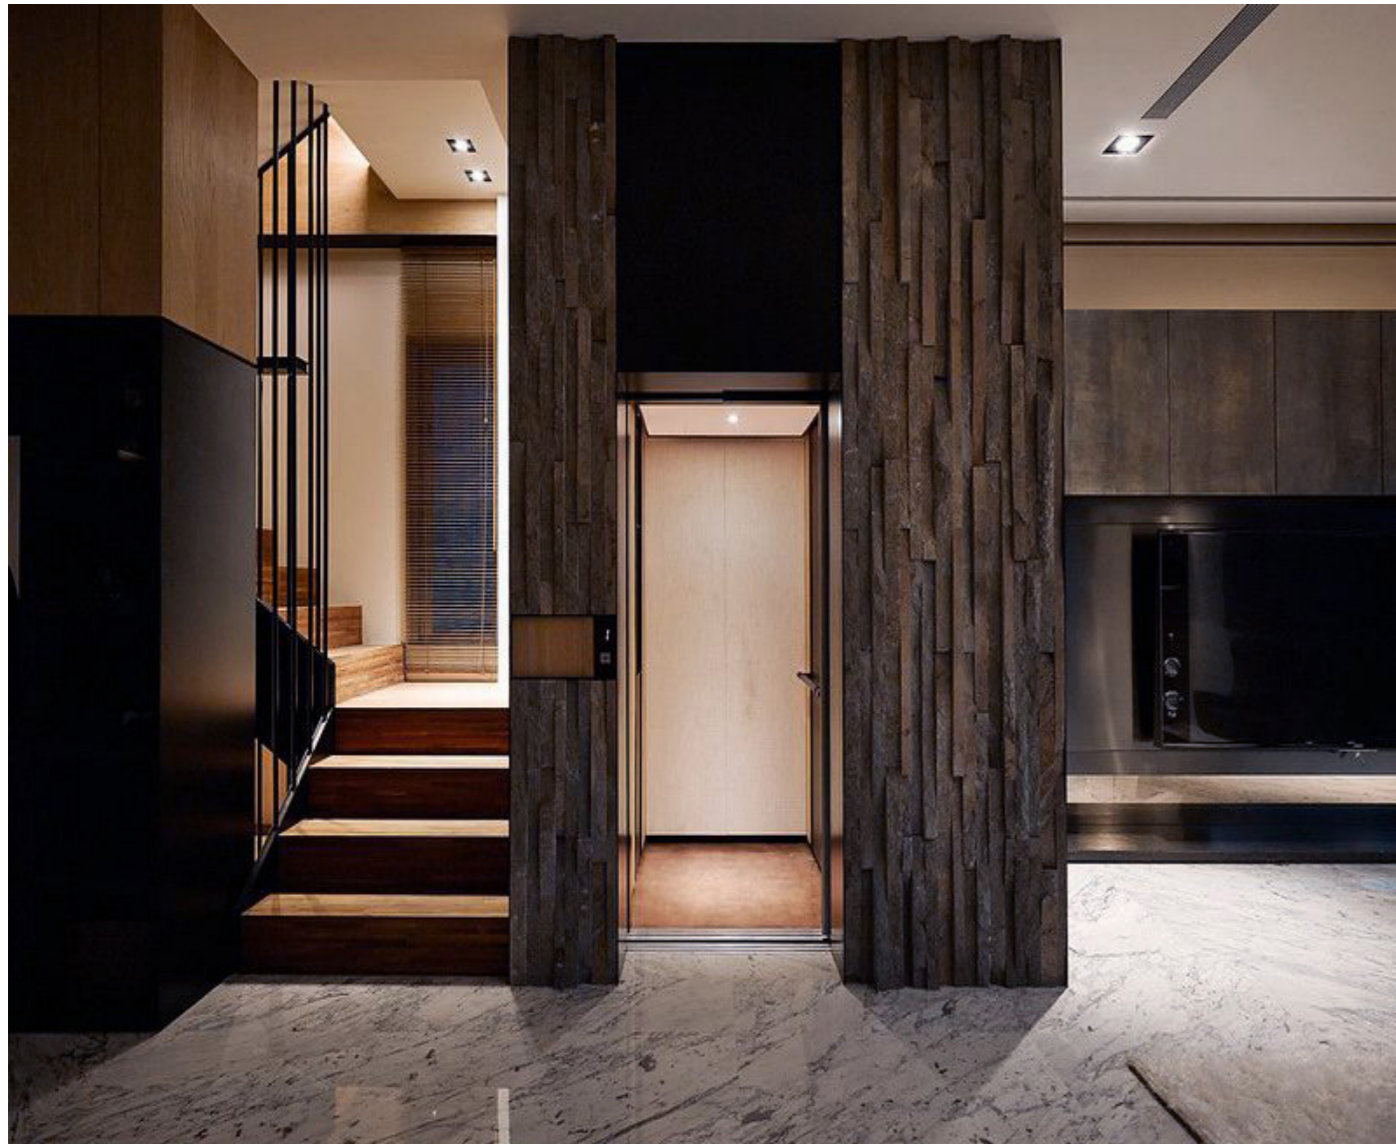

GKLIFT

Flexible & Comfortable

Cuộc sống hiện đại, Thang Máy hiện diện nhiều hơn trong cuộc sống, Chúng mang đến các giải pháp thuận tiện về sự di chuyển, sang trọng, đẳng cấp cho quý gia chủ, xóa bỏ đi khoảng cách giữa các thành viên trong gia đình khi di chuyển đến mỗi tầng.

GKLIFT phù hợp với mọi gia đình, biệt thự, nhà phố hay cho đến shophouse, Bất kể dự án nào, nơi cần lắp đặt hệ thống thang máy trong ngôi nhà, GKLIFT luôn là sự lựa chọn hoàn hảo cho ngôi nhà bạn.

Trọng tải	250, 320, 450, 630, 750, 1000 kg
Tốc độ	0.3 - 1m/s
Điểm dừng	Lên đến 10 điểm dừng
Độ cao	35 m
Số cửa	1 or 2
Chiều cao buồng thang	2200, 2300, 2500 mm
Loại cửa	Cửa mở tâm hoặc cửa mở trượt lùa
Khoảng không tối thiểu	2900 mm
Chiều sâu hố pit	250 mm
Điện áp	220V, 380V